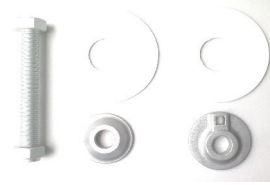

MERCEDES 9463900250

SC9010305

KIT SILENT-BLOC DISCOS
Ø 155 mm

MERCEDES 9463900250

SC9010307

BOULON M22X1.5X195 mm
SILENT-BLOC DISCOS Ø 155 mm

MERCEDES 9469000000

1924.02

ECROU M22X1,5 mm
SW32

MERCEDES 0004010672

SC9010309

RONDELLE PRESSION SILENT-BLOC
DISCOS Ø 155 mm

MERCEDES 9463280476

SC9010310

RONDELLE DE SILENT-BLOC Ø 155 mm
DISCOS Ø 180 mm

MERCEDES 9463280076

Silent blocs & Rondelles

Silentblock & scheinbe / Rubber bushing & ring

Essieu de remorque DISCOS - SAF

SC909401

SILENT BLOC SAF
155 X 114 mm

SAF 4177302800

SC9012966

KIT BOULON RONDELLES SAF
155 X 114 mm

SAF 3434366100

SC9010907

RONDELLE PLASTIQUE SILENT BLOC SAF/MERC
152 X 171 mm

SAF 4331502900

SC909402

SILENT BLOC SAF/MERC
152 X 171 mm

SAF 4177302600

SC9012968