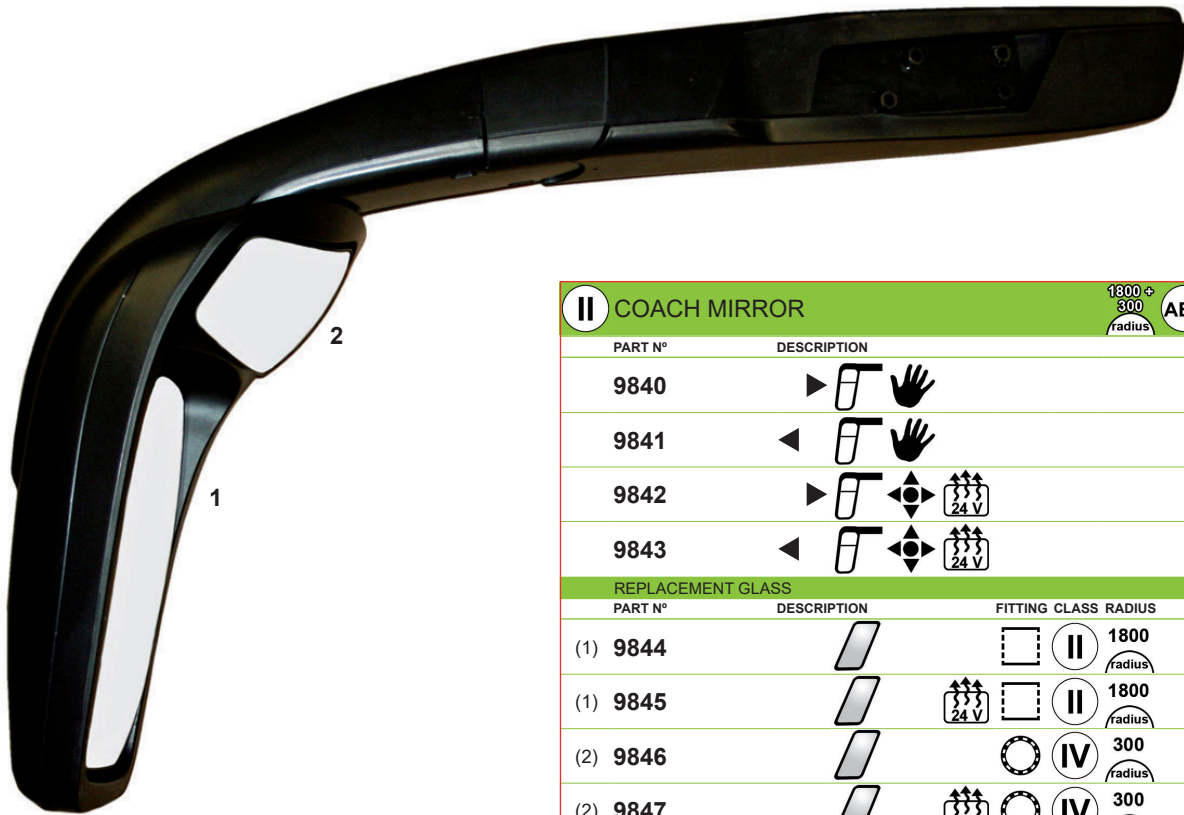

Suitable for **MERCEDES**

TRAVEGO
MULTEGO
TOURINO
SETRA TC 400

09/1997 ▶
09/1997 ▶
10/2003 ▶
09/1999 ▶

II COACH MIRROR		1800 + 300 radius	ABS	RHD LHD
PART N°	DESCRIPTION	SIZE (mm)		
9840	▶	1220 x 660		
9841	◀	1220 x 660		
9842	▶	1220 x 660		
9843	◀	1220 x 660		
REPLACEMENT GLASS				
PART N°	DESCRIPTION	FITTING CLASS	RADIUS	SIZE (mm)
(1) 9844		II	1800 radius	370 x 176
(1) 9845		II	1800 radius	370 x 176
(2) 9846		IV	300 radius	210 x 150
(2) 9847		IV	300 radius	210 x 150