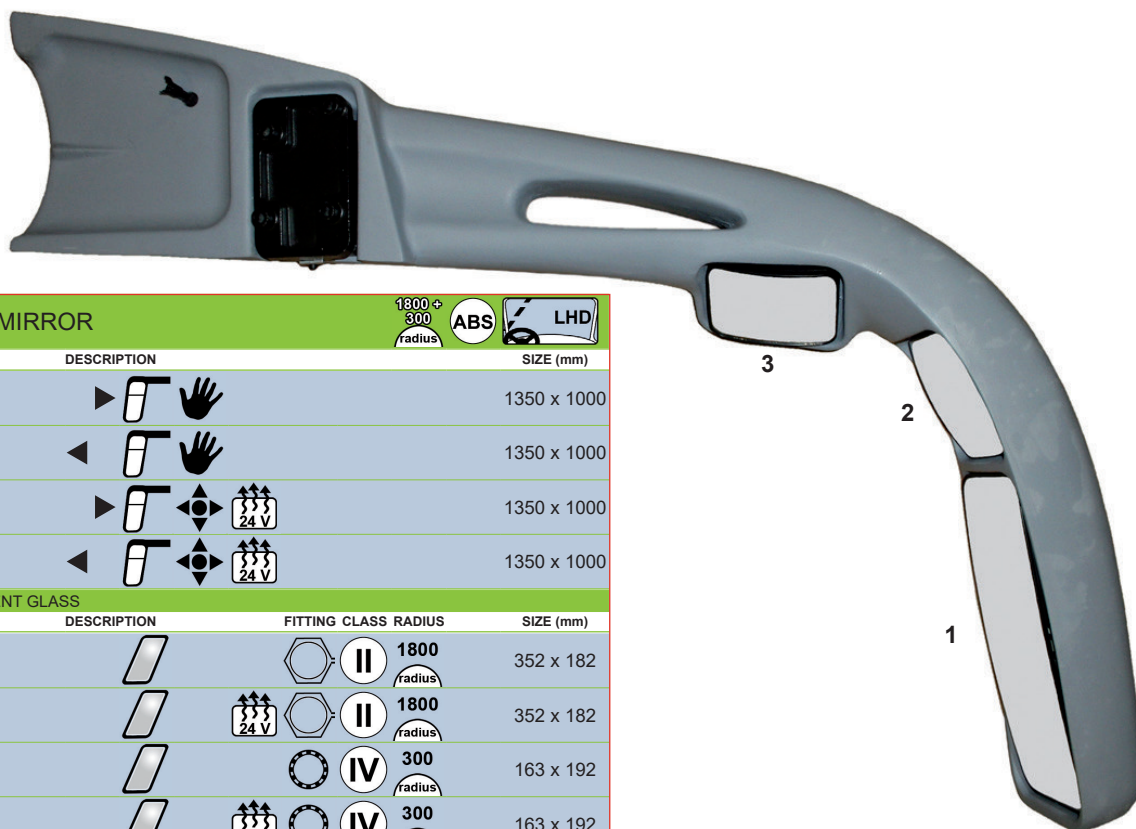

CATALOGUE

▶ RÉTROVISEURS BUS

WWW.SCPL-IMEXPORT.COM

Suitable for **UNIVERSAL COACH**

1

II COACH MIRROR		1800 radius	ABS	RHD LHD
PART N°	DESCRIPTION	SIZE (mm)		
9810	▶	750 x 750		
9811	◀	750 x 750		
9814	▶	750 x 750		
9815	◀	750 x 750		
REPLACEMENT GLASS				
PART N°	DESCRIPTION	FITTING CLASS	RADIUS	SIZE (mm)
(1) 9816		II	1800 radius	402 x 165
(1) 9817		II	1800 radius	402 x 165
SPARE PARTS				
PART N°	DESCRIPTION	SIZE (mm)		
7226S2				

2

1

II COACH MIRROR		1800 + 300 radius	ABS	RHD LHD
PART N°	DESCRIPTION	SIZE (mm)		
9800	▶	700 x 900		
9801	◀	700 x 900		
9804	▶	700 x 900		
9805	◀	700 x 900		
REPLACEMENT GLASS				
PART N°	DESCRIPTION	FITTING CLASS	RADIUS	SIZE (mm)
(1) 9816		II	1800 radius	402 x 165
(1) 9817		II	1800 radius	402 x 165
(2) 9818		IV	300 radius	205 x 165
SPARE PARTS				
PART N°	DESCRIPTION	SIZE (mm)		
7226S2				

Suitable for **IRIZAR CENTURY**

II COACH MIRROR		1800+ 300 radius	ABS	LHD	SIZE (mm)
PART N°	DESCRIPTION				
9820					1350 x 1000
9821					1350 x 1000
9822					1350 x 1000
9823					1350 x 1000
REPLACEMENT GLASS					
PART N°	DESCRIPTION		FITTING CLASS	RADIUS	SIZE (mm)
(1) 9824			II	1800 radius	352 x 182
(1) 9825			II	1800 radius	352 x 182
(2) 9826			IV	300 radius	163 x 192
(2) 9827			IV	300 radius	163 x 192
(3) 9828			IV	300 radius	155 x 124
(3) 9829			IV	300 radius	155 x 124