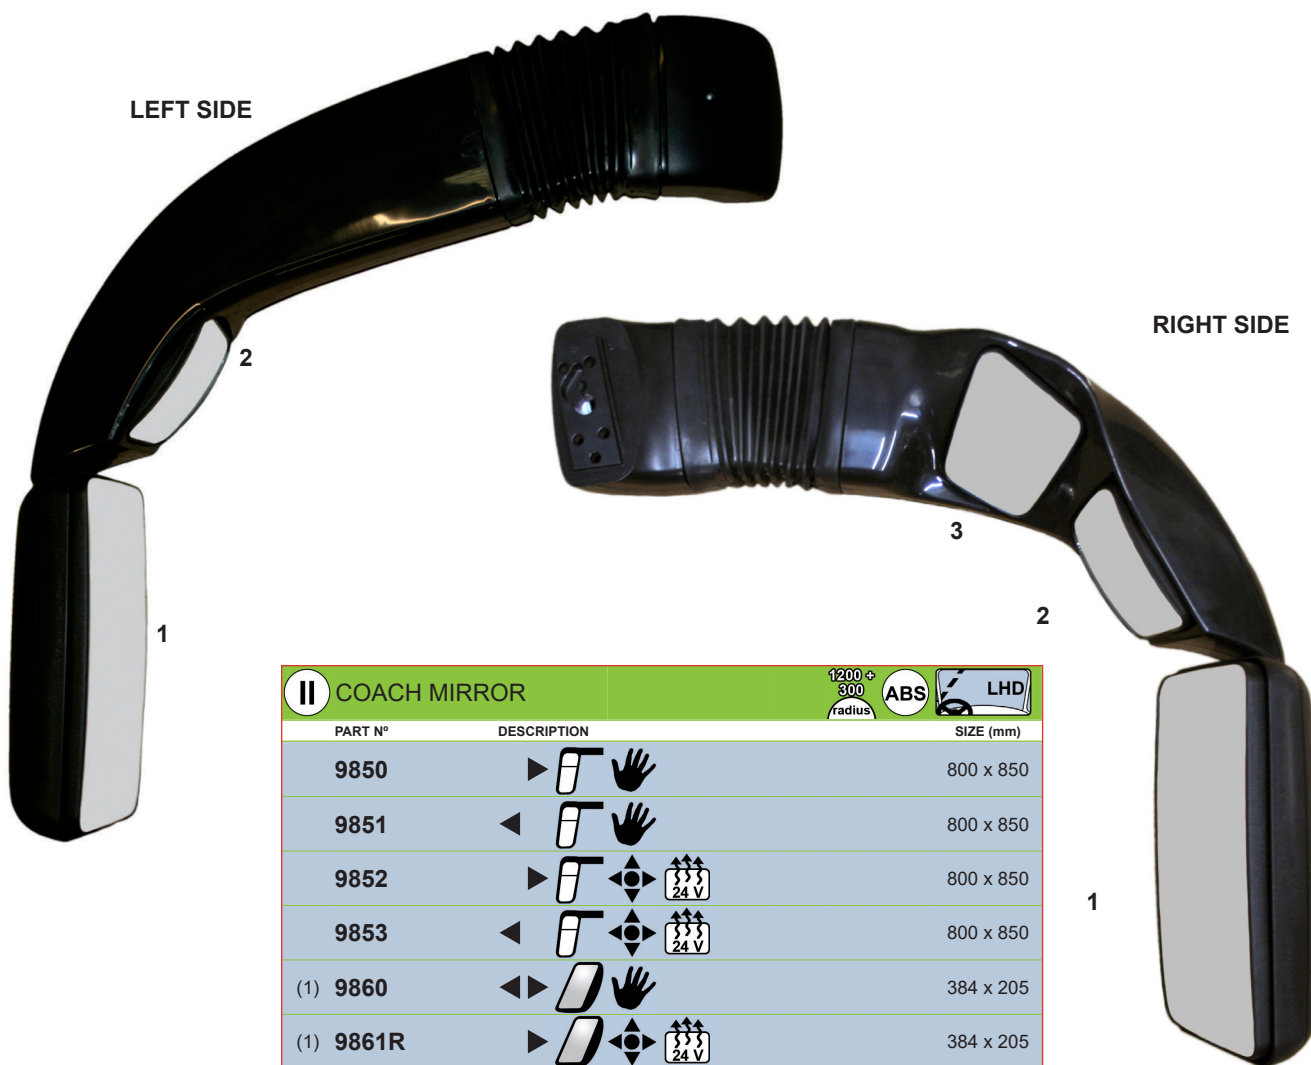

Suitable for **VOLVO** 7500 DD, 7700, 8700 CITYBUS
9300, 9700, INTEREGIO

II COACH MIRROR		1200+ 300 radius	ABS	LHD
PART N°	DESCRIPTION	SIZE (mm)		
9850		800 x 850		
9851		800 x 850		
9852		800 x 850		
9853		800 x 850		
(1) 9860		384 x 205		
(1) 9861R		384 x 205		
(1) 9861L		384 x 205		
REPLACEMENT GLASS				
PART N°	DESCRIPTION	FITTING CLASS	RADIUS	SIZE (mm)
(1) 6600		II	1200 radius	370 x 176
(1) 6700		II	1200 radius	370 x 176
(2) 9856		IV	300 radius	165 x 92
(2) 9857		IV	300 radius	165 x 92
(3) 9858		IV	300 radius	152 x 128
(3) 9859		IV	300 radius	152 x 128