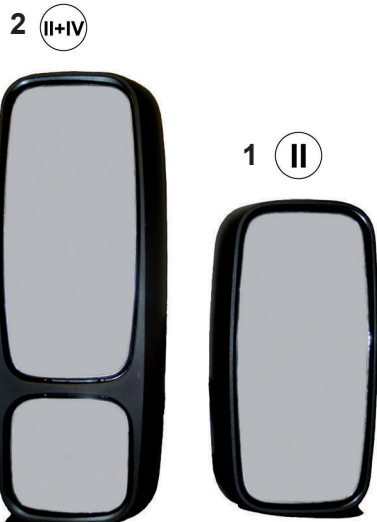

II+IV TWIN MIRROR					
UT SYSTEM CLIP IN	O.E. SYSTEM SLIDE ON	DESCRIPTION	SIZE (mm)	ORIGINAL REFERENCE	
(1)	7677	7663	▶	465 x 250	3091257
(1)	7678	7664	▶	465 x 250	3980925
(1)	7679	7665	▶	465 x 250	3980934
(1)	7629	7622	▶	465 x 250	3091257
(1)	7631	7624	▶	465 x 250	3980925
(1)	7633	7626	▶	465 x 250	3980934
(2)	7685	7693	◀	665 x 250	3091258
(2)	7686	7694	◀	665 x 250	3980932
(2)	7687	7695	◀	665 x 250	3980927
(2)	7647	7641	◀	665 x 250	3091258
(2)	7649	7643	◀	665 x 250	3980932
(2)	7653	7645	◀	665 x 250	3980927