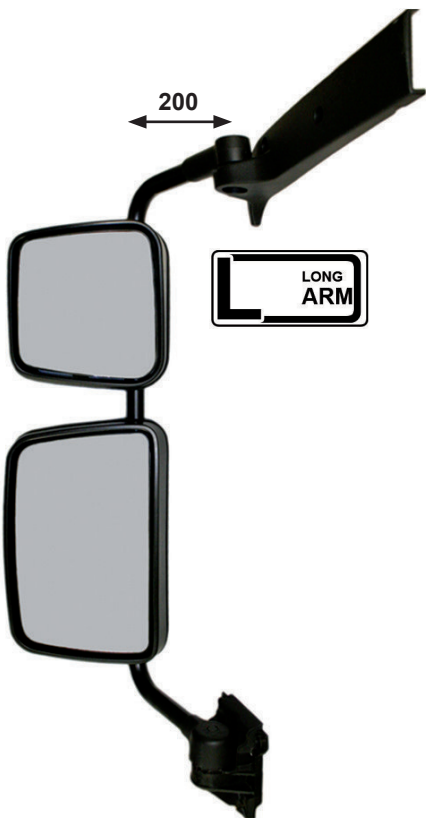

Suitable for **DAF LF Series**

05/2006 ▶

B BLACK

C CHROME

II+IV TWIN MIRROR				
B	C	DESCRIPTION	SIZE (mm)	ORIGINAL REFERENCE
71130	77130	▶	880 x 340	1700963
71131	77131	◀	880 x 340	1700961
71132	77132	▶	880 x 340	1700306
71133	77133	◀	880 x 340	1700303
71100	77100	▶	880 x 340	
71101	77101	◀	880 x 340	
71102	77102	▶	880 x 340	
71103	77103	◀	880 x 340	
SPARE PARTS (ARMS)				
PART N°	DESCRIPTION	SIZE (mm)	ORIGINAL REFERENCE	
71138	▶]	800 x 270	1733893	
71139	◀ [800 x 270	1733892	
71108	▶]	800 x 270	1736953 1736853	
71109	◀ [800 x 270	1733888	