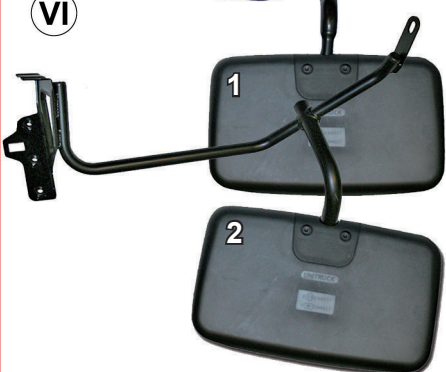

SPARE PARTS

PART N°	DESCRIPTION	FITTING CLASS RADIUS	SIZE (mm)	ORIGINAL REFERENCE
7357		VI 300 (radius)	319 x 187	1484076

II+IV

IV

V

VI

II+IV TWIN MIRROR		FLAT + 300 radius	ABS	LHD	RHD
PART N°	DESCRIPTION	SIZE (mm)	ORIGINAL REFERENCE		
(S) 79202		650 x 415			
(S) 78203		650 x 415			
(L) 79210		650 x 415			
(L) 78211		650 x 415			
(S) 78202		650 x 415			
(S) 79203		650 x 415			
(L) 78210		650 x 415			
(L) 79211		650 x 415			
REPLACEMENT GLASS					
PART N°	DESCRIPTION	FITTING CLASS RADIUS	SIZE (mm)	ORIGINAL REFERENCE	
6771		FLAT radius	435 x 206		
6801		IV 300 radius	188 x 167	1443865	
6901		IV 300 radius	188 x 167	1732778 1767265	