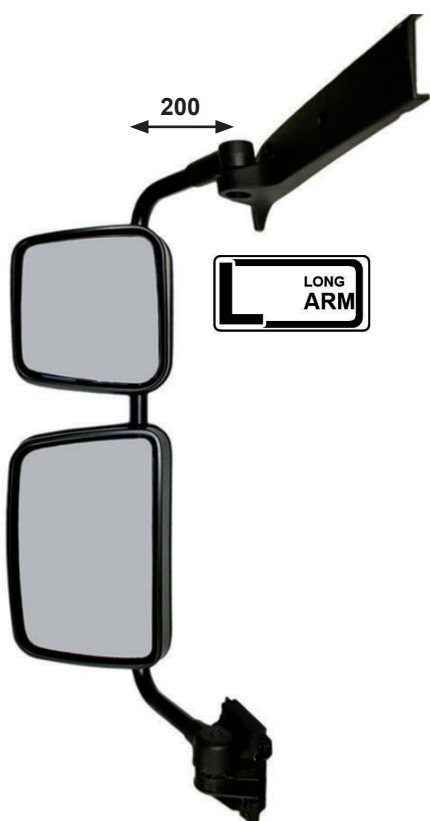

II+IV TWIN MIRROR							
		DESCRIPTION	SIZE (mm)	ORIGINAL REFERENCE			
71134	77134	▶	880 x 440	20760960 21475605			
71135	77135	◀	880 x 440	20707876			
71136	77136	▶	880 x 440	20708303 21475603			
71137	77137	◀	880 x 440	20707874			
71104	77104	▶	880 x 440				
71105	77105	◀	880 x 440				
71106	77106	▶	880 x 440				
71107	77107	◀	880 x 440				
SPARE PARTS (ARMS)							
PART N°	DESCRIPTION		SIZE (mm)	ORIGINAL REFERENCE			
71140	▶]		800 x 350	20914885			
71141	◀ [		800 x 350	20903723			
71110	▶]		800 x 350	20914938			
71111	◀ [		800 x 350	20914934