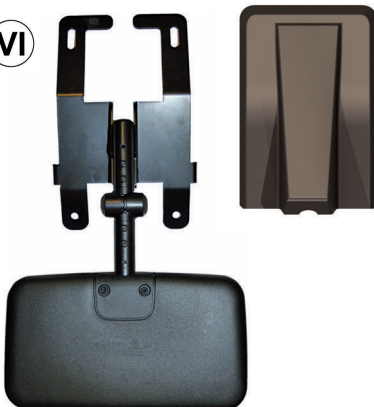

V ROOF MIRROR		CE 2003/37	300 radius	PP	RHD LHD
PART N°	DESCRIPTION		SIZE (mm)	ORIGINAL REFERENCE	
7819			225 x 220		
7919			225 x 220		50-10-646159
REPLACEMENT GLASS					
PART N°	DESCRIPTION	FITTING CLASS	RADIUS	SIZE (mm)	ORIGINAL REFERENCE
6811		V	300 radius	210 x 190	
6911		V	300 radius	210 x 190	

VI