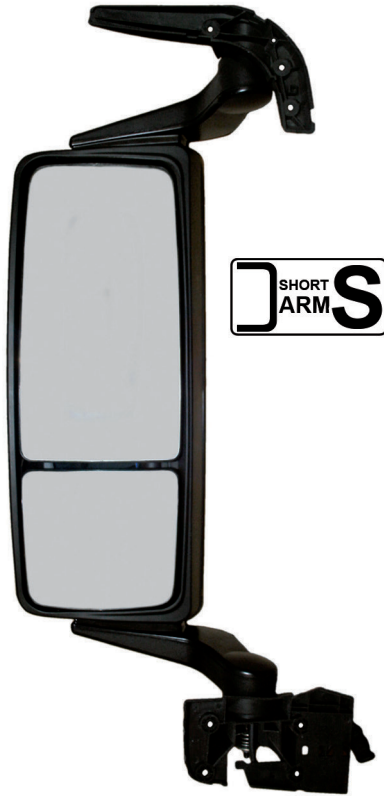

Suitable for MAN TGX

II+IV TWIN MIRROR + ARM		CE 2003/97	1200+300 radius	ABS	28 mm	LHD	RHD
PART N°	DESCRIPTION	SIZE (mm)		ORIGINAL REFERENCE			
71230	▶	943 x 382		81-63730-6531			
71231	◀	943 x 382		81-63730-6529			
71232	▶	943 x 382		81-63730-6561			
71233	◀	943 x 382		81-63730-6560			
71234	▶	943 x 382		81-63730-6562			
71235	◀	943 x 382		81-63730-6563			

ARM		28 mm	LHD	RHD
PART N°	DESCRIPTION	SIZE (mm)	ORIGINAL REFERENCE	
71236	▶]	943 x 281	81-63731-6639	
71237	◀ [	943 x 281	81-63731-6638	
71246	▶]	943 x 281		
71247	◀ [	943 x 281