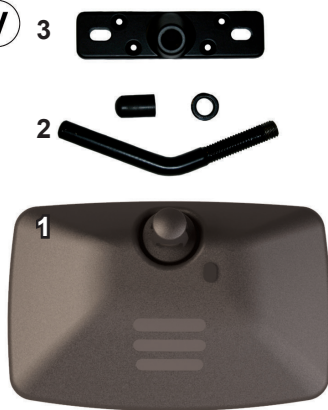

SPARE PARTS

PART N°	DESCRIPTION	SIZE (mm)	ORIGINAL REFERENCE
6201		173 x 138	

V

V

ROOF MIRROR

PART N°	DESCRIPTION	SIZE (mm)	ORIGINAL REFERENCE
1+2+3 7362	240 x 156		
1+2+3 746212	240 x 156		
1+2 7363	240 x 156	81-63730-6237 81-63730-6219	
1+2 746312	240 x 156		

REPLACEMENT GLASS

PART N°	DESCRIPTION	FITTING CLASS	RADIUS	SIZE (mm)	ORIGINAL REFERENCE
6362		V	450	234 x 144	
646212		V	450	234 x 144	

SPARE PARTS

PART N°	DESCRIPTION	SIZE (mm)	ORIGINAL REFERENCE
620112		173 x 138