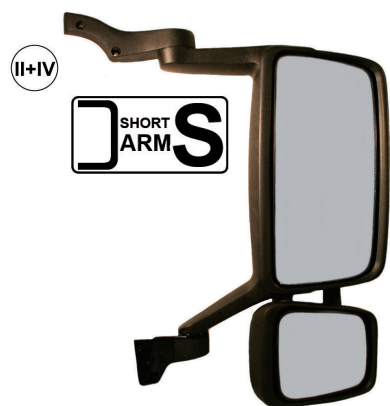

Suitable for **VOLVO FH II / FM II**

06/2007 ▶

II+IV TWIN MIRROR		CE 2003/97	1200+ 300 radius	ABS	LHD	RHD
PART N°	DESCRIPTION					
(S) 7995						
			SIZE (mm)	810 x 440	ORIGINAL REFERENCE	
(S) 7996						
			SIZE (mm)	810 x 440	ORIGINAL REFERENCE	
(L) 7795						
			SIZE (mm)	810 x 500	20841068	
(L) 7796						
			SIZE (mm)	810 x 500	20841069	
(L) 7595						
			SIZE (mm)	810 x 500	20841052	
(L) 7596						
			SIZE (mm)	810 x 500	20841069	
REPLACEMENT GLASS						
PART N°	DESCRIPTION		FITTING CLASS RADIUS	SIZE (mm)	ORIGINAL REFERENCE	
(1) 6760				425 x 190	20455986 / 20567670 20589788 / 21320383	
(3) 6961				195 x 185	21070768 21320365	
SPARE PARTS						
PART N°	DESCRIPTION			SIZE (mm)	ORIGINAL REFERENCE	
(3) 7959						

IV WIDE ANGLE MIRROR		CE 2003/97	300 radius	ABS	RHD	LHD
PART N°	DESCRIPTION					
7990						
			SIZE (mm)	235 x 210	ORIGINAL REFERENCE	
7991						
			SIZE (mm)	235 x 210	ORIGINAL REFERENCE	
REPLACEMENT GLASS						
PART N°	DESCRIPTION		FITTING CLASS RADIUS	SIZE (mm)	ORIGINAL REFERENCE	
(3) 6961				195 x 185	21070768 21320365	
SPARE PARTS						
PART N°	DESCRIPTION			SIZE (mm)	ORIGINAL REFERENCE	
(3) 7959						

V ROOF MIRROR		CE 2003/97	300 radius	ABS	RHD	LHD
PART N°	DESCRIPTION					
7699V						
			SIZE (mm)	290 x 170	ORIGINAL REFERENCE	
			SIZE (mm)	290 x 170	21203313	
REPLACEMENT GLASS						
PART N°	DESCRIPTION		FITTING CLASS RADIUS	SIZE (mm)	ORIGINAL REFERENCE	
6699				290 x 170		

VI FRONT VIEW MIRROR		CE 2003/97	200 radius	PP	LHD	RHD
PART N°	DESCRIPTION					
71081						
			SIZE (mm)	640	ORIGINAL REFERENCE	
			SIZE (mm)	640	21151129	
71082						
			SIZE (mm)	640	ORIGINAL REFERENCE	
			SIZE (mm)	640	21150636	
SPARE PARTS						
PART N°	DESCRIPTION		FITTING CLASS RADIUS	SIZE (mm)	ORIGINAL REFERENCE	
71087				267 x 155	21020285