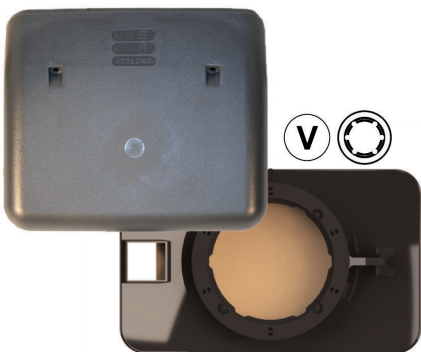

V ROOF MIRROR		300 radius	ABS	RHD LHD
PART N°	DESCRIPTION	SIZE (mm)	ORIGINAL REFERENCE	
7358		284 x 185	98472998	
7458		284 x 185	98409110 98472938 / 98473000	
7887		284 x 185	98409111 98409260 / 98473002	
REPLACEMENT GLASS				
PART N°	DESCRIPTION	FITTING CLASS RADIUS	SIZE (mm)	ORIGINAL REFERENCE
6358		V 300 radius	260 x 160	
6458		V 300 radius	260 x 160	93190985 98487465