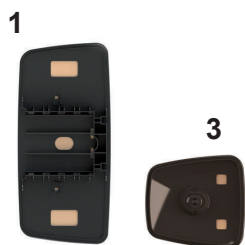

Suitable for **VOLVO FH II / FM II**

06/2007 ▶

II+IV TWIN MIRROR		CE 2003/97	1200+ 300 radius	ABS	LHD	RHD
PART N°	DESCRIPTION					
(S) 7995						
			SIZE (mm)	810 x 440	ORIGINAL REFERENCE	
(S) 7996						
			SIZE (mm)	810 x 440	ORIGINAL REFERENCE	
(L) 7795						
			SIZE (mm)	810 x 500	20841068	
(L) 7796						
			SIZE (mm)	810 x 500	20841069	
(L) 7595						
			SIZE (mm)	810 x 500	20841052	
(L) 7596						
			SIZE (mm)	810 x 500	20841069	
REPLACEMENT GLASS						
PART N°	DESCRIPTION		FITTING CLASS RADIUS	SIZE (mm)	ORIGINAL REFERENCE	
(1) 6760				425 x 190	20455986 / 20567670 20589788 / 21320383	
(3) 6961				195 x 185	21070768 21320365	
SPARE PARTS						
PART N°	DESCRIPTION			SIZE (mm)	ORIGINAL REFERENCE	
(3) 7959						

IV WIDE ANGLE MIRROR		CE 2003/97	300 radius	ABS	RHD	LHD
PART N°	DESCRIPTION					
7990						
			SIZE (mm)	235 x 210	ORIGINAL REFERENCE	
7991						
			SIZE (mm)	235 x 210	ORIGINAL REFERENCE	
REPLACEMENT GLASS						
PART N°	DESCRIPTION		FITTING CLASS RADIUS	SIZE (mm)	ORIGINAL REFERENCE	
(3) 6961				195 x 185	21070768 21320365	
SPARE PARTS						
PART N°	DESCRIPTION			SIZE (mm)	ORIGINAL REFERENCE	
(3) 7959						

V ROOF MIRROR		CE 2003/97	300 radius	ABS	RHD	LHD
PART N°	DESCRIPTION					
7699V						
			SIZE (mm)	290 x 170	ORIGINAL REFERENCE	
			SIZE (mm)	290 x 170	21203313	
REPLACEMENT GLASS						
PART N°	DESCRIPTION		FITTING CLASS RADIUS	SIZE (mm)	ORIGINAL REFERENCE	
6699				290 x 170		

VI FRONT VIEW MIRROR		CE 2003/97	200 radius	PP	LHD	RHD
PART N°	DESCRIPTION					
71081						
			SIZE (mm)	640	ORIGINAL REFERENCE	
			SIZE (mm)	640	21151129	
71082						
			SIZE (mm)	640	ORIGINAL REFERENCE	
			SIZE (mm)	640	21150636	
SPARE PARTS						
PART N°	DESCRIPTION		FITTING CLASS RADIUS	SIZE (mm)	ORIGINAL REFERENCE	
71087				267 x 155	21020285