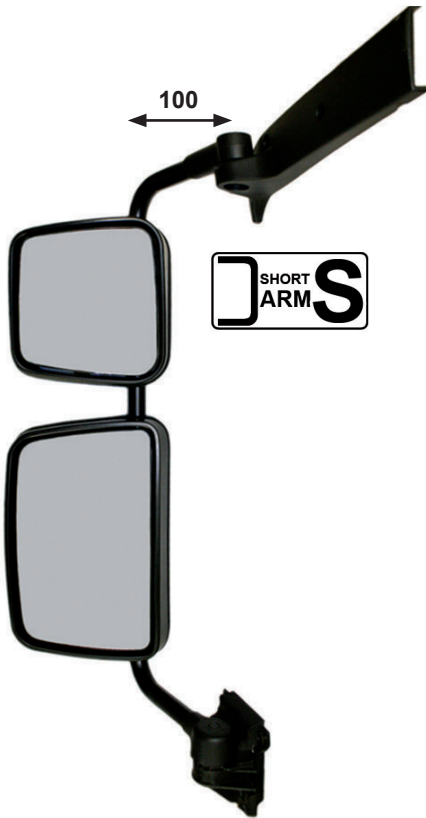

Suitable for **DAF LF Series**

05/2006 ▶

B BLACK

C CHROME

II+IV TWIN MIRROR				
B	C	DESCRIPTION	SIZE (mm)	ORIGINAL REFERENCE
71130	77130	▶	880 x 340	1700963
71131	77131	◀	880 x 340	1700961
71132	77132	▶	880 x 340	1700306
71133	77133	◀	880 x 340	1700303
71100	77100	▶	880 x 340	
71101	77101	◀	880 x 340	
71102	77102	▶	880 x 340	
71103	77103	◀	880 x 340	
SPARE PARTS (ARMS)				
PART N°	DESCRIPTION	SIZE (mm)	ORIGINAL REFERENCE	
71138	▶]	800 x 270	1733893	
71139	◀ [	800 x 270	1733892	
71108	▶]	800 x 270	1736953 1736853	
71109	◀ [	800 x 270	1733888