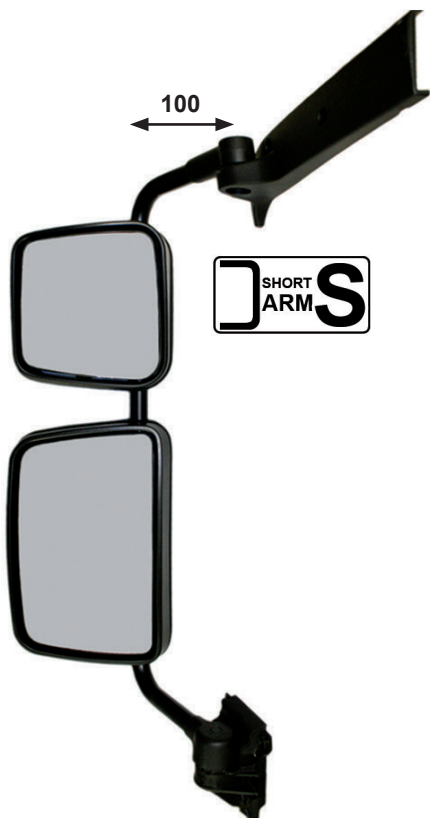

Suitable for **VOLVO FL, FE Series**

09/2006 ▶

II+IV TWIN MIRROR							
		DESCRIPTION	SIZE (mm)	ORIGINAL REFERENCE			
71130	77130	▶	880 x 340	20708293 21326524			
71131	77131	◀	880 x 340	20707885			
71132	77132	▶	880 x 340	20743983			
71133	77133	◀	880 x 340	20707881			
71100	77100	▶	880 x 340				
71101	77101	◀	880 x 340				
71102	77102	▶	880 x 340				
71103	77103	◀	880 x 340				
SPARE PARTS (ARMS)							
PART N°	DESCRIPTION		SIZE (mm)	ORIGINAL REFERENCE			
71138	▶]		800 x 270	20903727			
71139	◀ [		800 x 270	20903722			
71108	▶]		800 x 270	20903732			
71109	◀ [		800 x 270	20914884			

BLACK

CHROME