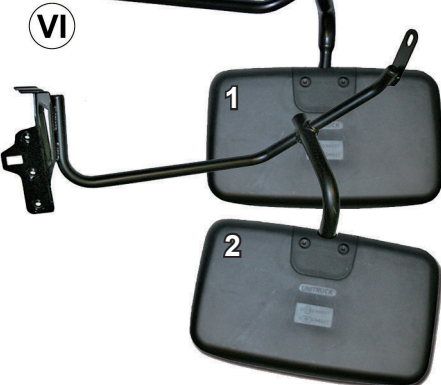

V ROOF MIRROR

300 radius

PP

PART N°	DESCRIPTION	SIZE (mm)	ORIGINAL REFERENCE
7074		319 x 187	1484076 / 1504678 1757155 / 1912467
7075		319 x 187	

VI