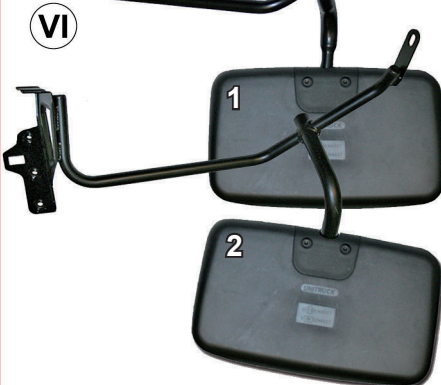

V ROOF MIRROR

PART N°	DESCRIPTION	SIZE (mm)	ORIGINAL REFERENCE
7074		319 x 187	1484076 / 1504678 1757155 / 1912467
7075		319 x 187	

VI