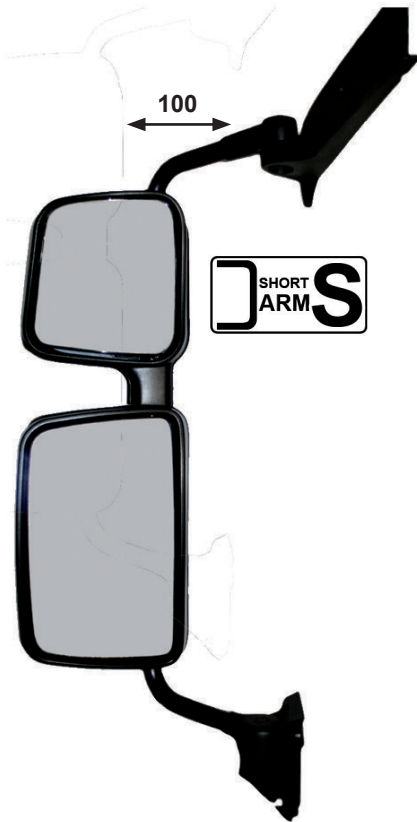

Suitable for **RENAULT PREMIUM ROUTO 2711**

10/2005 ▶

II+IV TWIN MIRROR		CE 2003/97	1200 + 300 radius	ABS	28 mm	LHD	RHD
B	C	DESCRIPTION	SIZE (mm)	ORIGINAL REFERENCE			
71156	77156	▶	880 x 340	50-10-578504			
71157	77157	◀	880 x 340	50-10-578503			
71112	77112	▶	880 x 340				
71113	77113	◀	880 x 340				
SPARE PARTS (ARMS)							
PART N°	DESCRIPTION		SIZE (mm)	ORIGINAL REFERENCE			
71138	▶]		800 x 270	74-20-903727			
71139	◀ [		800 x 270	74-20-903722			
71108	▶]		800 x 270	74-20-903732			
71109	◀ [		800 x 270	74-20-914884			

B BLACK

C CHROME