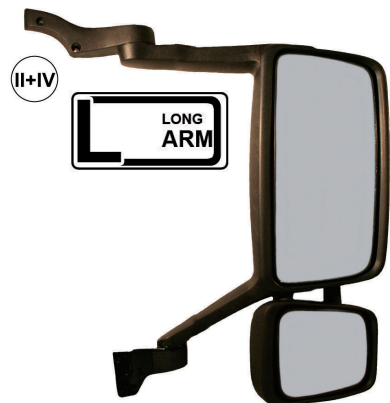

Suitable for **VOLVO FH II / FM II**

06/2007 ▶

II+IV TWIN MIRROR		CE 2003/97	1200+ 300 radius	ABS	LHD	RHD
PART N°	DESCRIPTION					
(S) 7995						
			SIZE (mm)	810 x 440	ORIGINAL REFERENCE	
(S) 7996						
			SIZE (mm)	810 x 440	ORIGINAL REFERENCE	
(L) 7795						
			SIZE (mm)	810 x 500	20841068	
(L) 7796						
			SIZE (mm)	810 x 500	20841069	
(L) 7595						
			SIZE (mm)	810 x 500	20841052	
(L) 7596						
			SIZE (mm)	810 x 500	20841069	
REPLACEMENT GLASS						
PART N°	DESCRIPTION		FITTING CLASS RADIUS	SIZE (mm)	ORIGINAL REFERENCE	
(1) 6760				425 x 190	20455986 / 20567670 20589788 / 21320383	
(3) 6961				195 x 185	21070768 21320365	
SPARE PARTS						
PART N°	DESCRIPTION			SIZE (mm)	ORIGINAL REFERENCE	
(3) 7959						

IV WIDE ANGLE MIRROR		CE 2003/97	300 radius	ABS	RHD	LHD
PART N°	DESCRIPTION					
7990						
			SIZE (mm)	235 x 210	ORIGINAL REFERENCE	
7991						
			SIZE (mm)	235 x 210	ORIGINAL REFERENCE	
REPLACEMENT GLASS						
PART N°	DESCRIPTION		FITTING CLASS RADIUS	SIZE (mm)	ORIGINAL REFERENCE	
(3) 6961				195 x 185	21070768 21320365	
SPARE PARTS						
PART N°	DESCRIPTION			SIZE (mm)	ORIGINAL REFERENCE	
(3) 7959						

V ROOF MIRROR		CE 2003/97	300 radius	ABS	RHD	LHD
PART N°	DESCRIPTION					
7699V						
			SIZE (mm)	290 x 170	ORIGINAL REFERENCE	
			SIZE (mm)	290 x 170	21203313	
REPLACEMENT GLASS						
PART N°	DESCRIPTION		FITTING CLASS RADIUS	SIZE (mm)	ORIGINAL REFERENCE	
6699				290 x 170		

VI FRONT VIEW MIRROR		CE 2003/97	200 radius	PP	LHD	RHD
PART N°	DESCRIPTION					
71081						
			SIZE (mm)	640	ORIGINAL REFERENCE	
			SIZE (mm)	640	21151129	
71082						
			SIZE (mm)	640	ORIGINAL REFERENCE	
			SIZE (mm)	640	21150636	
SPARE PARTS						
PART N°	DESCRIPTION		FITTING CLASS RADIUS	SIZE (mm)	ORIGINAL REFERENCE	
71087				267 x 155	21020285