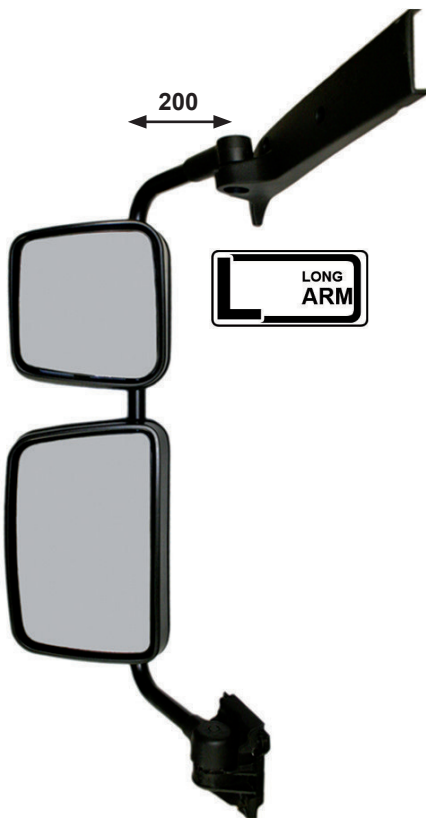

Suitable for **RENAULT MIDLUM, PREMIUM, KERAX**

05/2006 ▶

B BLACK

C CHROME

II+IV TWIN MIRROR				
B	C	DESCRIPTION	SIZE (mm)	ORIGINAL REFERENCE
71130	77130	▶	880 x 340	50-10-623226
71131	77131	◀	880 x 340	50-10-623225
71132	77132	▶	880 x 340	50-10-623232
71133	77133	◀	880 x 340	50-10-623231
71100	77100	▶	880 x 340	
71101	77101	◀	880 x 340	
71102	77102	▶	880 x 340	
71103	77103	◀	880 x 340	
SPARE PARTS (ARMS)				
PART N°	DESCRIPTION	SIZE (mm)	ORIGINAL REFERENCE	
71138	▶]	800 x 270	74-20-903727	
71139	◀ [800 x 270	74-20-903722	
71108	▶]	800 x 270	74-20-903732	
71109	◀ [800 x 270	74-20-914884	