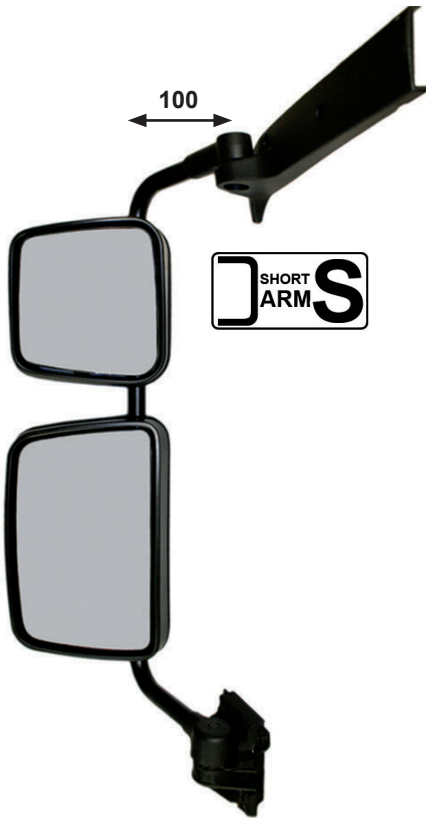

Suitable for **RENAULT MIDLUM, PREMIUM, KERAX**

05/2006 ▶

B BLACK

C CHROME

II+IV TWIN MIRROR				
B	C	DESCRIPTION	SIZE (mm)	ORIGINAL REFERENCE
71130	77130	▶	880 x 340	50-10-623226
71131	77131	◀	880 x 340	50-10-623225
71132	77132	▶	880 x 340	50-10-623232
71133	77133	◀	880 x 340	50-10-623231
71100	77100	▶	880 x 340	
71101	77101	◀	880 x 340	
71102	77102	▶	880 x 340	
71103	77103	◀	880 x 340	
SPARE PARTS (ARMS)				
PART N°	DESCRIPTION	SIZE (mm)	ORIGINAL REFERENCE	
71138	▶]	800 x 270	74-20-903727	
71139	◀ [	800 x 270	74-20-903722	
71108	▶]	800 x 270	74-20-903732	
71109	◀ [	800 x 270	74-20-914884