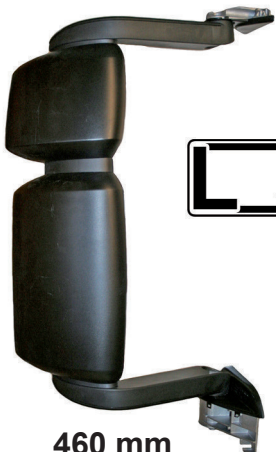

LONG
ARM **L**

460 mm

II+IV TWIN MIRROR

ABS

PART N°	DESCRIPTION	SIZE (mm)	ORIGINAL REFERENCE
71009	▶	720 x 340	504150525
71010	◀	720 x 340	504150524
71011	▶	720 x 340	504150527 / 504369961 5801334610
71012	◀	720 x 340	504150526 / 504369910 5801334614
71013	▶	720 x 340	504150529
71014	◀	720 x 340	504150528
71015	▶	720 x 340	504150533
71016	◀	720 x 340	504150532

II+IV TWIN MIRROR

ABS

PART N°	DESCRIPTION	SIZE (mm)	ORIGINAL REFERENCE
71040	▶	720 x 400	504150535
71041	◀	720 x 400	504150534
71042	▶	720 x 400	504150539 / 504370055 5801336298
71043	◀	720 x 400	504150538 / 504370048 5801336285

II+IV TWIN MIRROR

ABS

PART N°	DESCRIPTION	SIZE (mm)	ORIGINAL REFERENCE
71001	▶	720 x 460	504150550
71002	◀	720 x 460	504150549
71003	▶	720 x 460	504150552 / 504369995 5801341207
71004	◀	720 x 460	504150551 / 504369979 5801341206
71005	▶	720 x 460	504150554
71006	◀	720 x 460	504150553
71007	▶	720 x 460	504150558
71008	◀	720 x 460	504150557