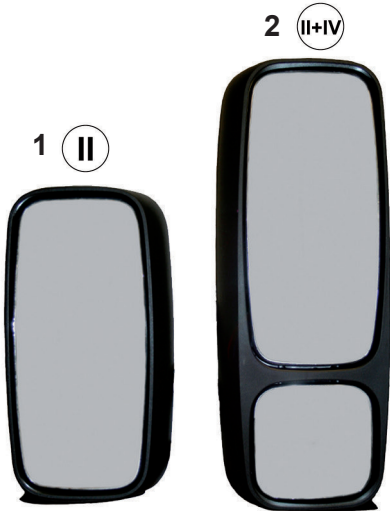

Suitable for **VOLVO**

FH I
FM I

10/1993 ▶ 03/2002
08/1998 ▶ 03/2002

II+IV TWIN MIRROR					
UT SYSTEM CLIP IN	O.E. SYSTEM SLIDE ON	DESCRIPTION	SIZE (mm)	ORIGINAL REFERENCE	
(1)	7680	7666	◀	465 x 250	3091256
(1)	7681	7667	◀	465 x 250	3980924
(1)	7684	7668	◀	465 x 250	3980926
(1)	7628	7623	◀	465 x 250	3091256
(1)	7632	7625	◀	465 x 250	3980924
(1)	7634	7627	◀	465 x 250	3980926
(2)	7690	7696	▶	665 x 250	3091259
(2)	7691	7697	▶	665 x 250	3980933
(2)	7692	7698	▶	665 x 250	3980935
(2)	7648	7642	▶	665 x 250	3091259
(2)	7650	7644	▶	665 x 250	3980933
(2)	7652	7646	▶	665 x 250	3980935