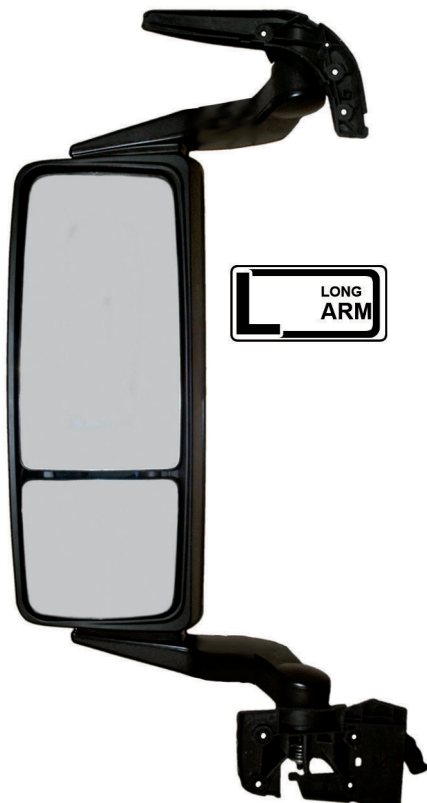

Suitable for MAN TGS

II+IV TWIN MIRROR + ARM		CE 2003/97	1200+300 radius	ABS	28 mm	LHD	RHD
PART N°	DESCRIPTION	SIZE (mm)		ORIGINAL REFERENCE			
71260	▶	943 x 437		81-63730-6534			
71261	◀	943 x 437		81-63730-6533			
71262	▶	943 x 437		81-63730-6550			
71263	◀	943 x 437		81-63730-6549			
71264	▶	943 x 437		81-63730-6551			
71265	◀	943 x 437		81-63730-6552			

ARM		28 mm	LHD	RHD
PART N°	DESCRIPTION	SIZE (mm)	ORIGINAL REFERENCE	
71266	▶]	943 x 334	81-63731-6641	
71267	◀ [	943 x 334	81-63731-6640	
71276	▶]	943 x 334		
71277	◀ [	943 x 334