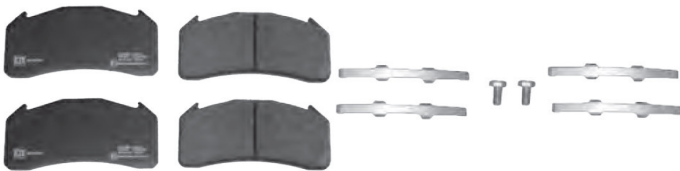

KTK19378

MERITOR C-DUCO

249,60 mm

VOLVO	3095396
VOLVO	20768092
VOLVO	27068092
VOLVO	20918891
VOLVO	20931343
VOLVO	20932682
WVA	29125

KTK19379

MERITOR B-DUCO

175,50 mm

VOLVO	20362624
VOLVO	3093531
WVA	29136