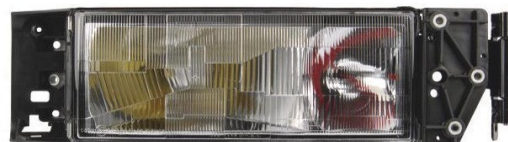

DROIT H4/H3

GAUCHE H4/H3

IVECO 4861793
IVECO 4861334

IVECO 4861794
IVECO 4861335

SC445654

SC445655