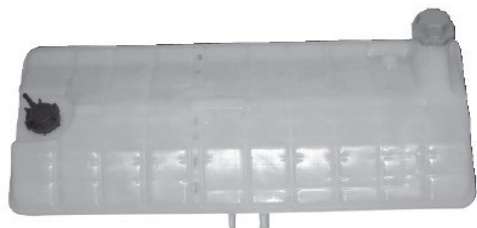

M2000 - F90

MAN 81061026220
MAN 81061026203