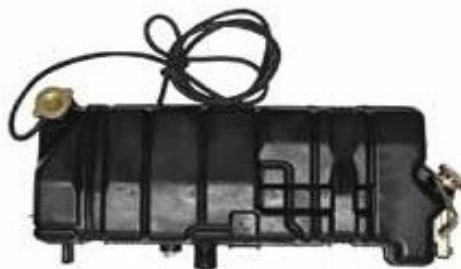

CATALOGUE

▶ VASES D'EXPANSION

WWW.SCPL-IMEXPORT.COM

Vase d'expansion

Expansion tank / Ausgleichbehälter

type DAF - IVECO - MAN - MERCEDES - RVI - SCANIA - VOLVO

SOMMAIRE

Vase d'expansion

Expansion tank / Ausgleichbehälter

type DAF
BUS - CF - LF - XF

KTK22097

95XF

DAF 1607794
DAF 1295910
DAF 0393391

KTK22098

BUS

DAF 1426642
EVOBUS 83512300000

KTK22099

LF45 - 55

DAF 1700772
DAF 1404524

KTK22582

XF105

DAF 1626237

KTK22583

CF65 - 75 - 85
65 - 75 - 85CF

DAF

1740758

Vase d'expansion
Expansion tank / Ausgleichbehälter

type IVECO
STRALIS - EUROSTAR - EUROTECH - EUROTRAKKER

KTK22584

SC500824.510

STRALIS - EUROTRAKKER

IVECO 500190338