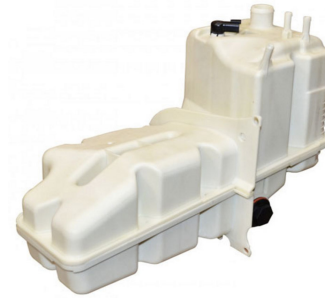

SERIE P - G - R - T

SCANIA	2401669
SCANIA	1949013
SCANIA	1800825

SC503008.000