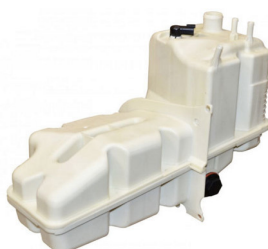

CATALOGUE

▶ VASES D'EXPANSION

WWW.SCPL-IMEXPORT.COM

Vase d'expansion

Expansion tank / Ausgleichbehälter

type DAF - IVECO - MAN - MERCEDES - RVI - SCANIA - VOLVO

SOMMAIRE

Vase d'expansion

Expansion tank / Ausgleichbehälter

type DAF
BUS - CF - LF - XF

KTK22097

95XF

DAF 1607794
DAF 1295910
DAF 0393391

KTK22098

BUS

DAF 1426642
EVOBUS 83512300000

DAF 1871493
DAF 1660859
DAF 1371329

SC500267.030

XF95

DAF 1684655

Vase d'expansion
Expansion tank / Ausgleichbehälter

type DAF
BUS - CF - LF - XF

SC500267.500

SONDE XF95

DAF

1740758

Vase d'expansion
Expansion tank / Ausgleichbehälter

type IVECO
STRALIS - EUROSTAR - EUROTECH - EUROTRAKKER

KTK22584

SC500824.510

STRALIS - EUROTRAKKER

IVECO 500190338